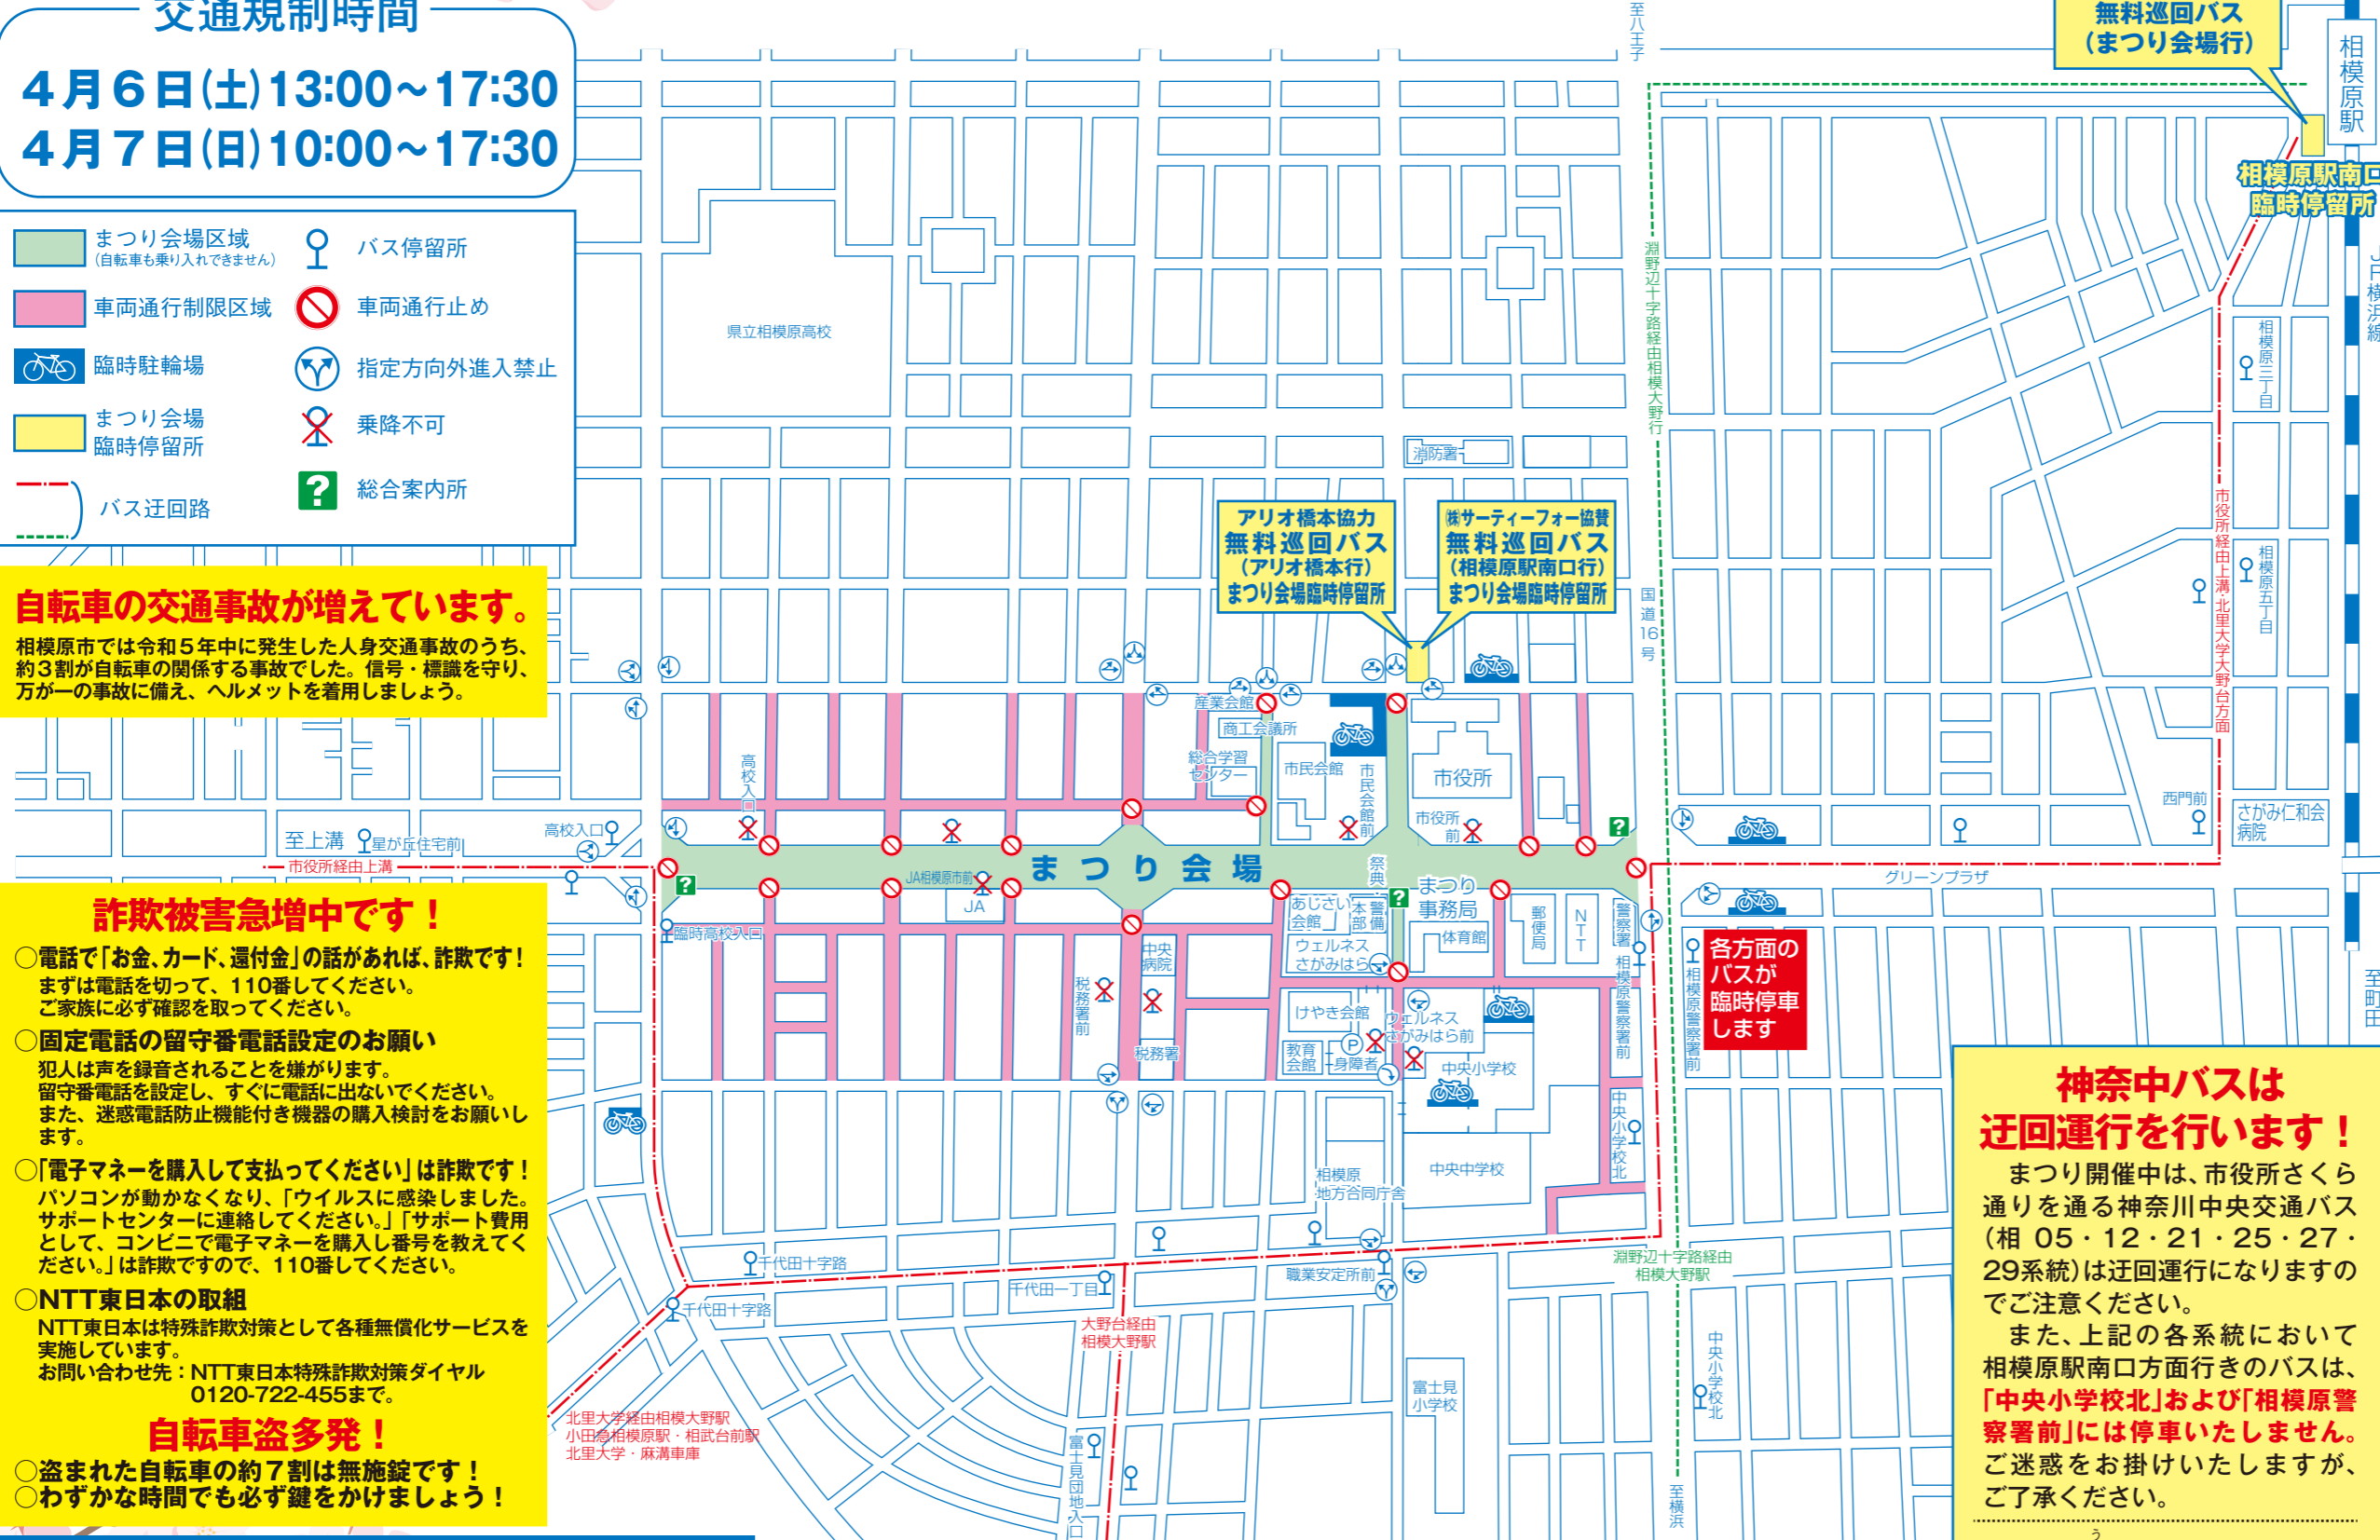

相模原市民桜まつり 会場・交通案内図

無料巡回バス(相模原駅南口臨時停留所~会場臨時停留所(アリオ橋本~会場臨時停留所))を運行します。

交通規制時間

4月6日(土) 13:00~17:30
4月7日(日) 10:00~17:30

- まつり会場区域 (自転車も乗り入れできません)
- 車両通行制限区域
- 臨時駐輪場
- まつり会場臨時停留所
- バス迂回路
- バス停留所
- 車両通行止め
- 指定方向外進入禁止
- 乗降不可
- 総合案内所

自転車の交通事故が増えています。

相模原市では令和5年中に発生した人身交通事故のうち、約3割が自転車の関係する事故でした。信号・標識を守り、万が一の事故に備え、ヘルメットを着用しましょう。

詐欺被害急増中です！

- 電話で「お金、カード、還付金」の話があれば、詐欺です！まずは電話を切って、110番してください。ご家族に必ず確認を取ってください。
- 固定電話の留守番電話設定のお願い
  犯人は声を録音されることを嫌がります。留守番電話を設定し、すぐに電話に出ないでください。また、迷惑電話防止機能付き機器の購入検討をお願いします。
- 「電子マネーを購入して支払ってください」は詐欺です！パソコンが動かなくなり、「ウイルスに感染しました。サポートセンターに連絡してください。」「サポート費用として、コンビニで電子マネーを購入し番号を教えてください。」は詐欺ですので、110番してください。
- NTT東日本の取組
  NTT東日本は特殊詐欺対策として各種無償化サービスを実施しています。
  お問い合わせ先：NTT東日本特殊詐欺対策ダイヤル 0120-722-455まで。

自転車盗多発！

- 盗まれた自転車の約7割は無施錠です！
- わずかな時間でも必ず鍵をかけましょう！

相模原市民まつり実行委員会

ご迷惑をおかけしますが、ご協力をお願いいたします。

〈違法駐車はおやめください〉

注意

来場者用駐車場は
ございません。
電車・バス・無料
巡回バスをご利用
ください。

会場及び会場周辺での
ドローン等(無人航空機)の
使用を禁止します。

(株)サーティーフォー協賛 無料巡回バス

相模原駅南口臨時停留所
まつり会場臨時停留所

◆無料巡回バス実施時間◆
4月6日(土) 11:00~18:15
4月7日(日) 8:00~18:15
※無料巡回バスは約15分間隔で
運行します。

ペットと一緒に無料巡回
バスに乗車される場合は、
ペットを必ずかごに入れて
ください。

アリオ橋本協力 無料巡回バス

アリオ橋本
まつり会場臨時停留所

◆無料巡回バス実施時間◆
4月6日(土) 10:00~18:15
4月7日(日) 10:00~18:15
※バス4台での運行となります。
運行状況については臨時停留所
でご確認ください。
※当日は混雑が予想されますので、
乗車までお時間をいただく場合
があります。

自転車は必ず指定の
臨時駐輪場へ駐輪して
ください。

**神奈中バスは
迂回運行を行います！**

まつり開催中は、市役所さくら通りを通る神奈川中央交通バス(相 05・12・21・25・27・29系統)は迂回運行になりますのでご注意ください。

また、上記の各系統において相模原駅南口方面行きのバスは、「中央小学校北」および「相模原警察署前」には停車いたしません。ご迷惑をお掛けいたしますが、ご了承ください。

—バス迂回時間—
6日(土) 12:00~18:30
7日(日) 9:00~18:30

各方面の
バスが
臨時停車
します

アリオ橋本協力
無料巡回バス
(アリオ橋本行)
まつり会場臨時停留所

株サーティーフォー協賛
無料巡回バス
(相模原駅南口行)
まつり会場臨時停留所