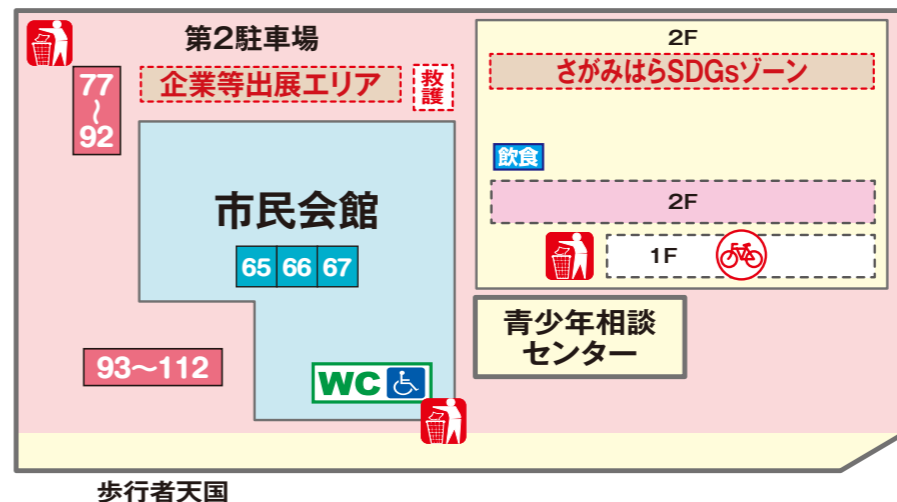

チビッ子広場 (実行委員会事業)

実施団体	行事内容	内容
チビッ子広場実行委員会 (相模原市少年鼓笛バンド連盟、相模原スカウト連絡協議会、相模原市子ども会育成連絡協議会、みらい子育てネットさがみはら連絡協議会、相模原市青少年指導員連絡協議会、相模原市少年少女合唱団)	子どもが遊びながら、手作りの楽しさや自ら参加する喜びを体験する広場です。	飲食

知恵のゾーン

市役所本庁舎1階ロビー・第1駐車場

番号	実施団体	内容	番号	実施団体	内容
58	さがみはら看護フェスティバル実行委員会 [6日(出のみ)]	展示・発表	62	(一社) 神奈川県建築士事務所協会 相模原支部	展示・発表
59	相模原市行政相談委員連絡会 [7日(日のみ)]	展示・発表	63	相模原人権擁護委員協議会 [7日(日のみ)]	展示・発表
60	相模原鉄道模型クラブ	展示・発表	64	(公財) 相模原市スポーツ協会 [6日(出のみ)] 相模原市スポーツ推進委員連絡協議会 [7日(日のみ)]	展示・発表
61	相模原市戦没者遺族会	展示・発表			

市民会館周辺

- 総合案内所
- WC 多目的トイレ
- ゴミ分別ブース
- 喫煙所
- 臨時駐輪場

自転車は 駐輪場へ

自転車は指定の駐輪場へ入れてください。
キケンです。
会場内では自転車に乗らないで！

知恵のゾーン

番号	実施団体	内容	番号	実施団体	内容
65	写真で相模原を記録する会	展示・発表	67	市民芸能大会	展示・発表
66	相模原暴力団排除対策推進協議会	展示・発表			

さがみはらSDGsゾーン (実行委員会事業)