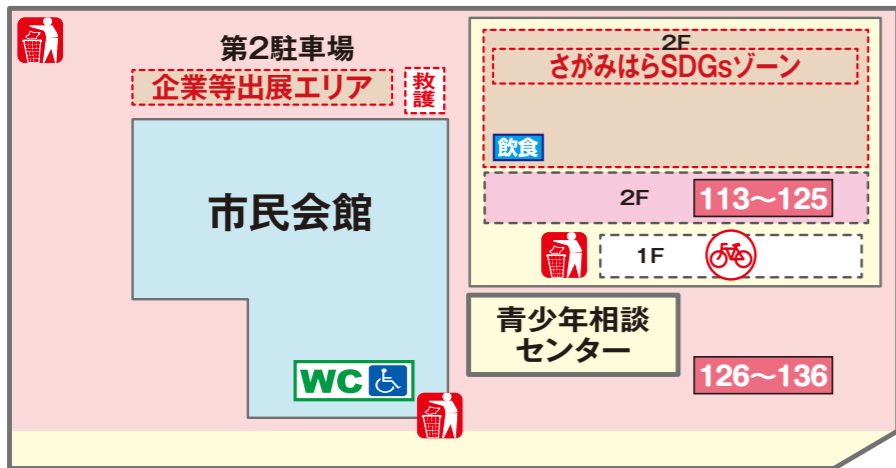

番号	実施団体	内容
141	人道支援ネットワーク	
142	NPO 法人ぴあっと [7日(日)のみ]	
143	さがみはらぶ 運営チーム	

70th Anniversary
1954-2024
プラスチックを通じて人と社会に感動を!
株式会社光伸化成製作所
相模原市中央区田名塩田1-14-13

交通事故「0」の街、それが私たちの夢です。

SKK

相模原市交通安全施設業協会

協永工事 有限会社
株式会社 相模ロード
東ロード 株式会社
日本ロードマーク 株式会社

有限会社 ファインテック
有限会社 芙蓉建材開発
有限会社 大生工業

第2駐車場2階・青少年相談センター駐車場

WC 多目的トイレ
ゴミ分別ブース 喫煙所 臨時駐輪場

歩行者天国

**お父さん
お母さん
気を付けて!!**

毎年、迷子のお子さんが増えています。会場内では小さいお子さんの手を放さないでください。

にぎわいゾーン 総合学習センター周辺

展示・発表 物販 飲食