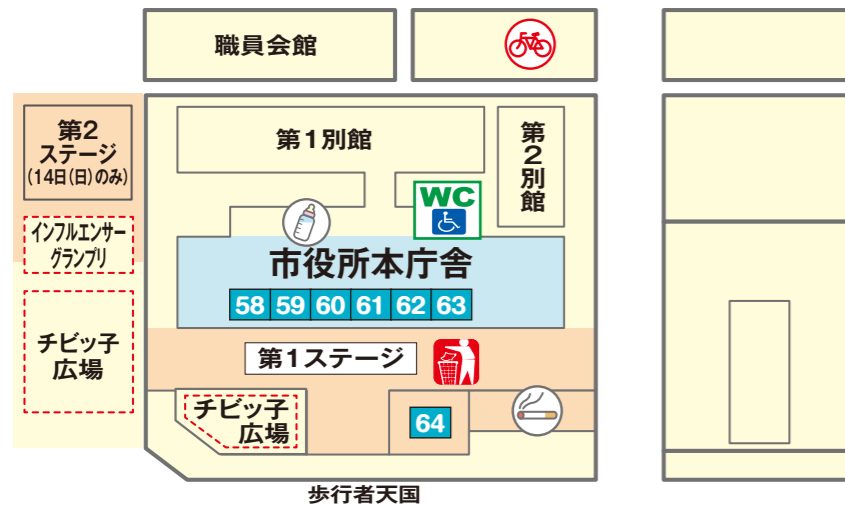

1913年創業 **家族葬**

永田屋

24時間 365日対応 ☎ 0120-177-166

永田屋 公式 検索

センサからシステムまでを創造する

TOHO 東邦電子株式会社

URL <http://www.toho-inc.com>

相模原市緑区西橋本 2-4-3
☎ 042-700-2100(代)

一般社団法人 **相模原市建設業協会**

土木・建築会員 60 社

地域市民へ開かれた暮らしやすい
「まちづくり」に貢献する会員企業
生活&都市基盤に貢献・災害安全に貢献
建築・生活土木一般工事の推進

ご相談はお気軽に…

相模原市中央区中央3-4-7 TEL 042-753-2164 FAX 042-757-4064

管理職・専門職に就いている女性の国際的奉仕団体

国際ソロプチミスト相模

国際ソロプチミストとは
●チャリティ活動をして社会に奉仕する女性の団体です。 ●世界132カ国に広がる大きな組織で会員数は約10万人です。 ●特に女性と女児たちの幸福な生活を目指しています。

歩行者天国

市役所周辺

- WC 多目的トイレ
- 飲食 飲食スペース
- 授乳室
- 喫煙所
- ゴミ分別ブース
- 臨時駐輪場

館内での飲食は ご遠慮ください

水分補給を除き、会場内にある館内での飲食は控えていただき、飲食スペースをご活用ください。

市制施行70周年記念事業 (実行委員会事業)

- 展示・発表
- 物販
- 飲食

実施団体	行事内容	内容
(公社) 相模原青年会議所	SNSトレンド入りを目指すインフルエンサーグランプリや相模原養豚復活プロジェクト、組紐ワークショップなど	展示・発表

チビッ子広場 (実行委員会事業)

実施団体	行事内容	内容
チビッ子広場実行委員会 (相模原市少年鼓笛バンド連盟、相模原スカウト連絡協議会、相模原市子ども会育成連絡協議会、みらい子育てネットさがみはら連絡協議会、相模原市青少年指導員連絡協議会、相模原市少年少女合唱団)	子どもが遊びながら、手作りの楽しさや自ら参加する喜びを体験する広場です。	飲食

知恵のゾーン

市役所本庁舎1階ロビー・第1駐車場

番号	実施団体	内容	番号	実施団体	内容
58	さがみはら看護フェスティバル実行委員会 [6日(出のみ)]	展示・発表	62	(一社) 神奈川県建築士事務所協会 相模原支部	展示・発表
59	相模原市行政相談委員連絡会 [7日(日のみ)]	展示・発表	63	相模原人権擁護委員協議会 [7日(日のみ)]	展示・発表
60	相模原鉄道模型クラブ	展示・発表	64	(公財) 相模原市スポーツ協会 [6日(出のみ)] 相模原市スポーツ推進委員連絡協議会 [7日(日のみ)]	展示・発表
61	相模原市戦没者遺族会	展示・発表			