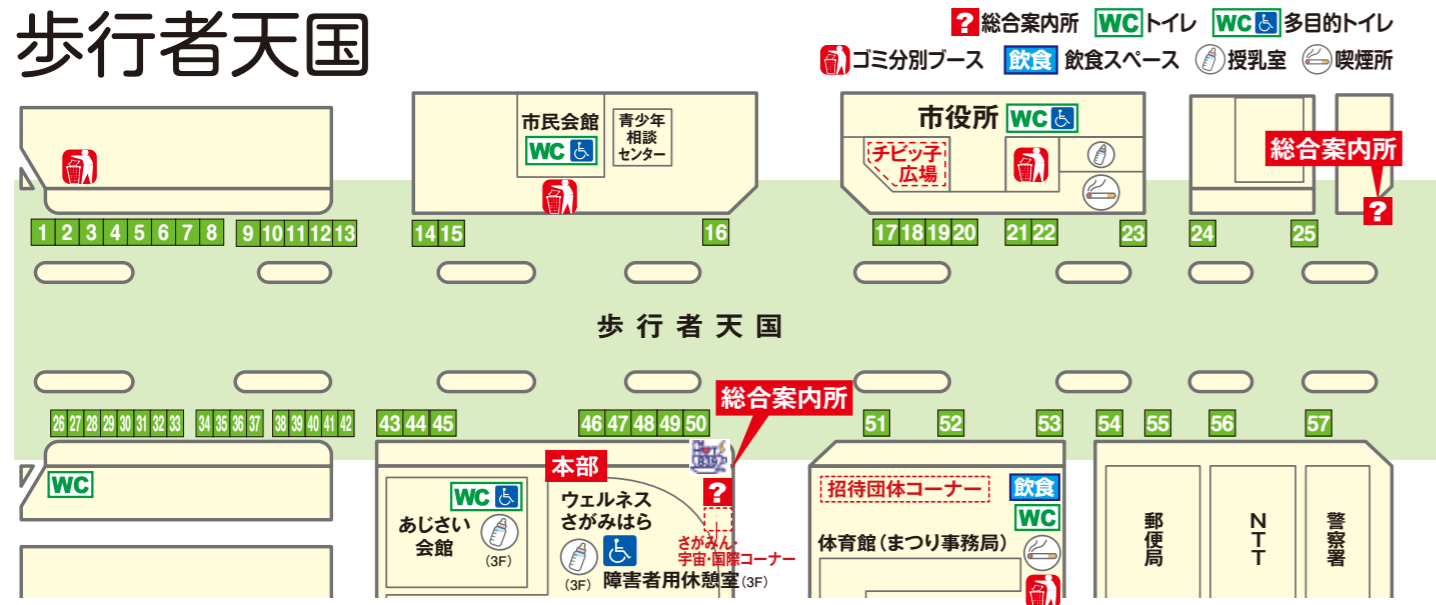

歩行者天国

シビックストリートゾーン

番号	実施団体	内容
1	神奈川県建設ユニオン	[H]
2	神奈川県畳工業協同組合 相模原支部 [7日(日)のみ]	[H]
3	腎臓といのち絆の会(旧 腎移植懇談会の会) [7日(日)のみ]	[H]
4	相模地域労働組合総連合	[H]
5	相模原市明るい選挙推進協議会 [7日(日)のみ]	[H]
6	相模原市職員労働組合	[H]
7	原水爆禁止相模原地区会議	[H]
8	公益社団法人 神奈川県宅建協会相模北支部	[H]
9	一般社団法人 さがみハピネスカムストゥルー [7日(日)のみ]	[H]
10	相模原商工会議所都市産業研究会	[H]
11	相模原三田会	[H]
12	特定非営利活動法人 相模原ラグビーフットボール協会 [7日(日)のみ]	[H]
13	相模原市建設組合連合会	[H]
14	(一社) 相模原市建設業協会	[H]
15	(一社) 神奈川県トラック協会 相模原ブロック	[H]
16	天馬太鼓 [6日(出)のみ]	[H]

番号	実施団体	内容
17	相模原造園協同組合	[H]
18	さがみの里親会/相模原市里親養育包括支援センター「ふうせんかすら」	[H]
19	(公財) 相模原市まち・みどり公社	[H]
20	相模川を愛する会・中道志川トラスト協会・さがみはら生物多様性ネットワーク	[H]
21	中央区!	[H]
22	相模原市自治会連合会	[H]
23	小田急多摩線延伸促進協議会	[H]
24	相州太鼓保存会 [7日(日)のみ]	[H]
25	相武明神太鼓 鼓志團 [7日(日)のみ]	[H]
26	相模不動産団体三支部連絡協議会	[H]
27	関東住宅リフォーム協同組合	[H]
28	さがみ生活クラブ生活協同組合 相模原センター [7日(日)のみ]	[H]
29	生活協同組合パルシステム神奈川	[H]
30	相模原市生協運営協議会	[H]
31	(公社) 神奈川県 LP ガス協会 相模原支部	[H]
32	SC 相模原 株式会社スポーツクラブ相模原	[H]

番号	実施団体	内容
33	三菱重工相模原ダイナポアーズ [7日(日)のみ]	[H]
34	ノジマステラ神奈川相模原 [7日(日)のみ]	[H]
35	NR 相模	[H]
36	新日本婦人の会相模原中央支部	[H]
37	相模原市平和委員会	[H]
38	相模原サイクルイベント実行委員会	[H]
39	(公社) 相模原市歯科医師会 [7日(日)のみ]	[H]
40	相模原市老人クラブ連合会	[H]
41	相武葬祭業組合	[H]
42	相模原地域連合 相模原労福協	[H]
43	(公社) 相模原法人会	[H]
44	相模原市民生委員児童委員協議会	[H]
45	さがみはら市民活動サポートセンター [7日(日)のみ]	[H]

番号	実施団体	内容
46	相模原市保護司会協議会	[H]
47	相模原市薬物乱用防止連絡会	[H]
48	さがみビルメンテナンス協同組合	[H]
49	相模原けやきライオンズクラブ	[H]
50	クローバーの会 [7日(日)のみ]	[H]
51	祭り囃子愛好の会 相模粋鼓會	[H]
52	和太鼓 我道 武蔵 [7日(日)のみ]	[H]
53	ピンクリボン相模原～乳がん検診啓発運動～	[H]
54	相模原市助産師会 [7日(日)のみ]	[H]
55	日本郵便株式会社 相模原郵便局	[H]
56	相模太鼓保存会 [7日(日)のみ]	[H]
57	相模原市安全・安心まちづくり推進協議会 [7日(日)のみ]	[H]

詳しい出展内容は公式ホームページをご確認ください。

歩行者天国 8番デントで活動中! 不動産無料相談所開設 不動産のお悩みに、プロがアドバイス!

公益社団法人 神奈川県宅地建物取引業協会 相模北支部
相模原市中央区中央3-10-20 ☎ 755-2398 FAX 756-0303

大樹生命保険株式会社
日本生命グループ
保険についてお気軽にご相談ください。
相模原営業部 ☎ 252-0231 相模原市中央区相模原 5-5-3-4F
TEL:042-756-1934 TEL:042-753-8489 https://www.taiju-life.co.jp/

1913年創業 **家族葬**

永田屋

24時間 365日対応 ☎ 0120-177-166

永田屋 公式 検索

センサからシステムまでを創造する

TOHO 東邦電子株式会社

URL <http://www.toho-inc.com>

相模原市緑区西橋本 2-4-3
☎ 042-700-2100(代)

一般社団法人 **相模原市建設業協会**

土木・建築会員 60 社

地域市民へ開かれた暮らしやすい
「まちづくり」に貢献する会員企業
生活&都市基盤に貢献・災害安全に貢献
建築・生活土木一般工事の推進

ご相談はお気軽に…

相模原市中央区中央3-4-7 TEL 042-753-2164 FAX 042-757-4064

管理職・専門職に就いている女性の国際的奉仕団体

国際ソロプチミスト相模

国際ソロプチミストとは
●チャリティ活動をして社会に奉仕する女性の団体です。 ●世界132カ国に広がる大きな組織で会員数は約10万人です。 ●特に女性と女児たちの幸福な生活を目指しています。

歩行者天国