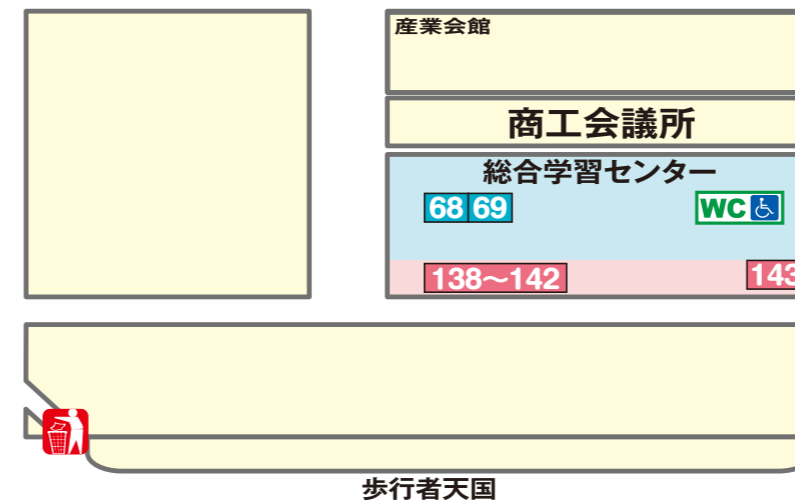

番号	実施団体	内容
106	相模湖商工会	
107	相模原総合建設組合	
108	相模原商工会議所女性会	
109	神奈川県電機商業組合相模支部	
110	社会福祉法人 相模福祉村 たんぼぼの家	
111	相模原バドミントン部	
112	さがみはら健康クラブ	

企業等出展エリア [実行委員会事業]

実施団体	行事内容	内容
特定非営利活動法人まるさき福祉会	ホットコーヒー・電球ジュース・ポップコーン	
株式会社セラム・グループ	相模原ホットドッグ・タコスドッグ・たまごドッグ、相模原ワイン・ビール・ハイボール・レモンサワー・ラムネ	
252sausage (株式会社つきよ)	フード・ドリンクの販売 (ソーセージ串、塩もつ煮込み、フライドポテト、生ビール、ハイボール、レモンサワー、ソフトドリンク)	
株式会社泉心会メディカルサービス	さくらチップを使った鳥の炭火焼、アルコール販売	
Forest Tap	クレープ・鶏の炭火焼き・おこのみ焼き・ビール	
大衆酒場「くん	唐揚げ、ポテト、焼きそば、肉串、玉こんにゃく、もつ煮、豚汁、アルコール各種、ソフトドリンク各種など	
日本生命保険相互会社 町田支社	野菜摂取測定 (ベジチェック)、血管年齢測定、お子様向け催し	
株式会社リーブス	株式会社リーブスが運営する「パンの家 セルンtheフォレスト」の人気のクロワッサンを中心にパン関係の物販を行います。	
合同会社RICHE	カンボジア料理、多肉植物、障害者の方の自主制作商品	
令和株式会社	EV自動車充電器、電動キックボード、チーズホットドック、ドリンク、チーズボール	
とんとん北海道海鮮市場	北海道を中心とした魚介類などの販売実演	
株式会社NORRO	NORROこだわりのコーヒー (ホット/アイス)、副社長のロックワイン (桜まつりVer.)、相模原ローカル菓子、NORROオリジナルグッズ販売、訪問介護事業の紹介も!	
焼肉智姫	酒類、ソフトドリンク、肉、海鮮	
生活協同組合ユーコープ	生協の宅配おうちCO-OPのご紹介、無料試食	
高座豚手造りハム	高座豚手造りハムのハム・ソーセージ焼き、ソフトドリンク、缶ビール	
相模原塗装協同組合	くじ引き 飲み物販売	
ほねごり接骨院	施術体験会	
はすだこ	たこ焼き・チュロス・ポテト・唐揚げ・串焼き・イカ焼・ドリンク	
生活協同組合バルシステム神奈川	オリジナル商品の試食会	

SAGAMIGAS
Partners in Your Life
相模ガス株式会社 神奈川県相模原市中央区淵野辺 3-1-2
☎042-753-1231 ✉info@sagamigas.com

会社成長の専門家
りんくグループ
SINCE 1980 共に未来を創る 2000
税務・会計・経営支援
042-730-7891
www.link-tax.com
ちようどいい りんく

総合学習センター周辺

WC 多目的トイレ ゴミ分別ブース

ペットボトルのキャップ回収にご協力ください

会場内に、ペットボトルの「キャップ回収ボックス」を置いています。リサイクル促進にご協力ください。

知恵のゾーン

展示・発表 物販 飲食

番号	実施団体	内容
68	相模原パワーミュージック	

番号	実施団体	内容
69	相模原地区放射線技師会・(公社) 神奈川県理学療法士会 (公社) 神奈川県放射線技師会	

にぎわいゾーン 総合学習センター周辺

番号	実施団体	内容
138	日本ボーイスカウト相模原 第7団保護者会	
139	矢部商工みどり会	
140	博愛ボランティアの会	

番号	実施団体	内容
141	人道支援ネットワーク	
142	NPO 法人ぴあっと [7日(日)のみ]	
143	さがみはらぶ 運営チーム	

70th Anniversary
1954-2024
プラスチックを通じて人と社会に感動を!
株式会社光伸化成製作所
相模原市中央区田名塩田1-14-13

交通事故「0」の街、それが私たちの夢です。

SKK

相模原市交通安全施設業協会

協永工事 有限会社
株式会社 相模ロード
東ロード 株式会社
日本ロードマーク 株式会社

有限会社 ファインテック
有限会社 芙蓉建材開発
有限会社 大生工業